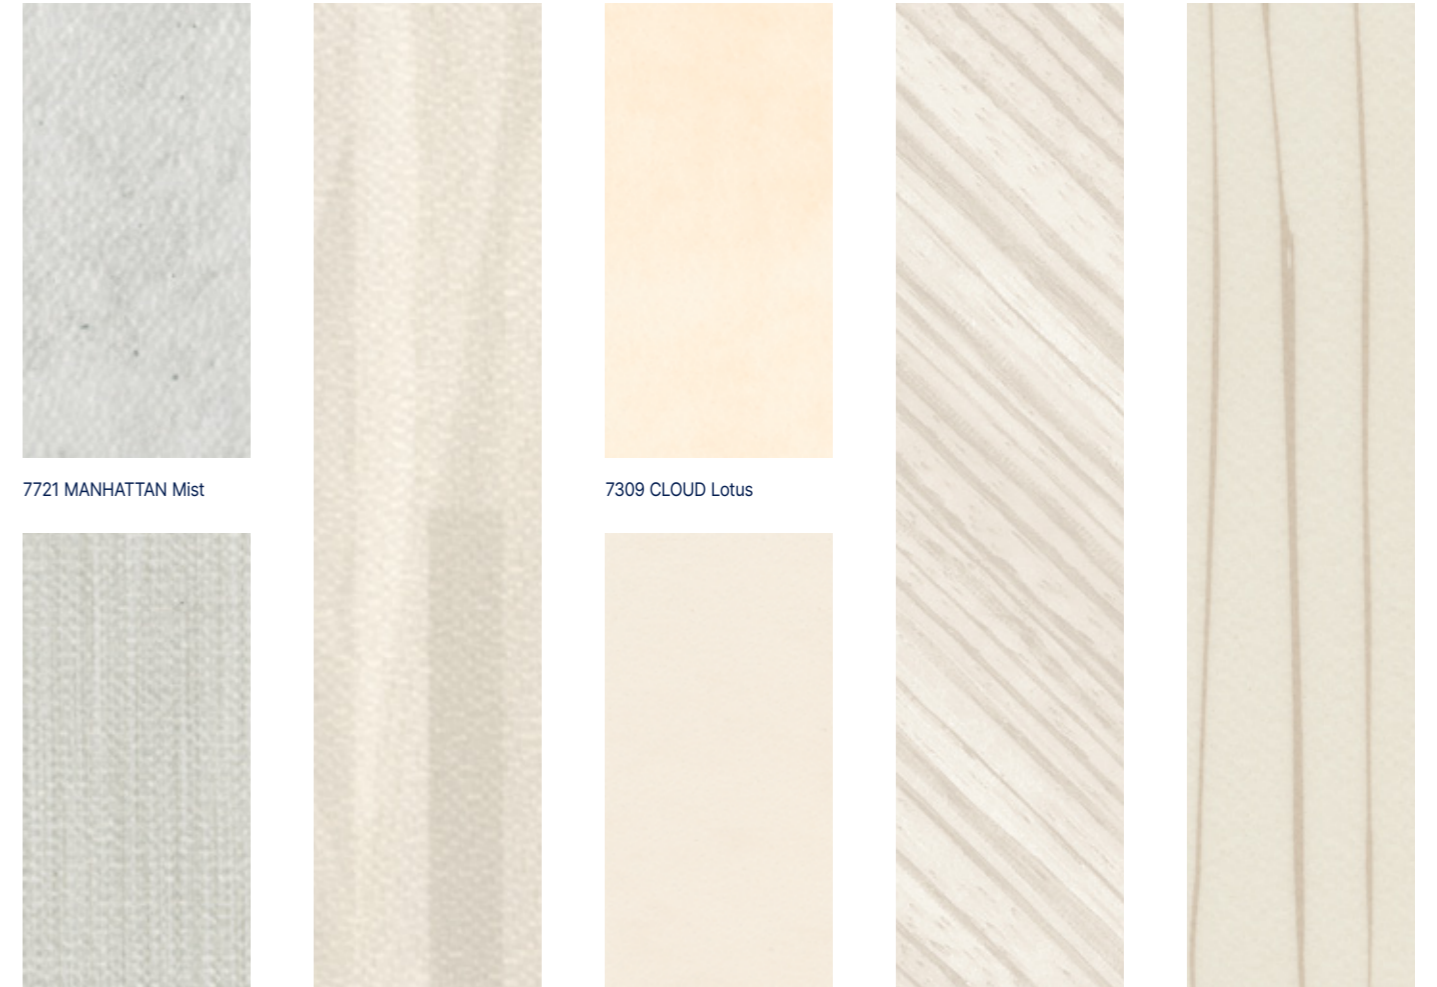

TARASAFE H₂O / ULTRA H₂O

COMPACT ROLL

2 m - R11

7721 MANHATTAN Mist

7309 CLOUD Lotus

7740 FABRIC Silk

7744 NORDIC Milk

7021 UNI Lotus

7025 ARTY Beige

7002 BAMBOO Lotus
Matching design:
7021 UNI Lotus